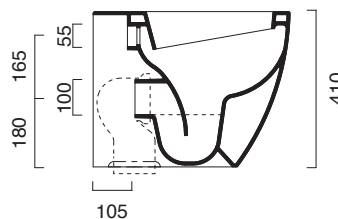

CE EN 997 - CL1 - 6A