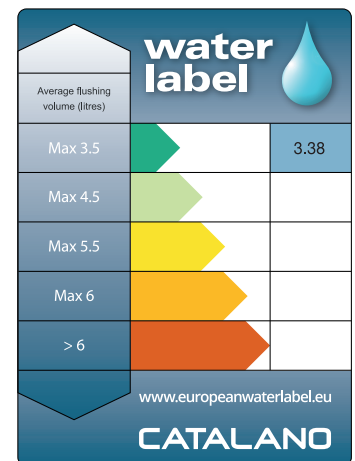

SFERA 52x35

CATALANO
THE ESSENCE OF CERAMICS

cod. 1VPC5200

Wc scarico a parete trasformabile a terra tramite curva tecnica. 4,5 lt.

Wc with horizontal outlet convertible to flooroutlet by a pipe fitting, 4,5 lt.

Klicken Sie auf den Link zum Herunterladen des Dokuments:

WATER LABEL

Una nuova etichetta informativa accompagna i WC Catalano, attribuita e certificata dalla The Water Label Company. L'etichetta mostra una classificazione di performance, indicando il volume massimo d'acqua che il wc utilizza nella fase di scarico.

All Catalano WCs have a new label, certified and issued by The Water Label Company. The label shows a performance ranking, indicating the maximum water volume of the toilet's flush.

Die Catalano-WCs besitzen eine neue Zertifizierung, die von der Water Label Company vergeben wird. Die Zertifizierung stellt eine Leistungsklassifizierung dar und gibt das maximale Wasservolumen an, das ein WC bei der Spülung verbraucht.